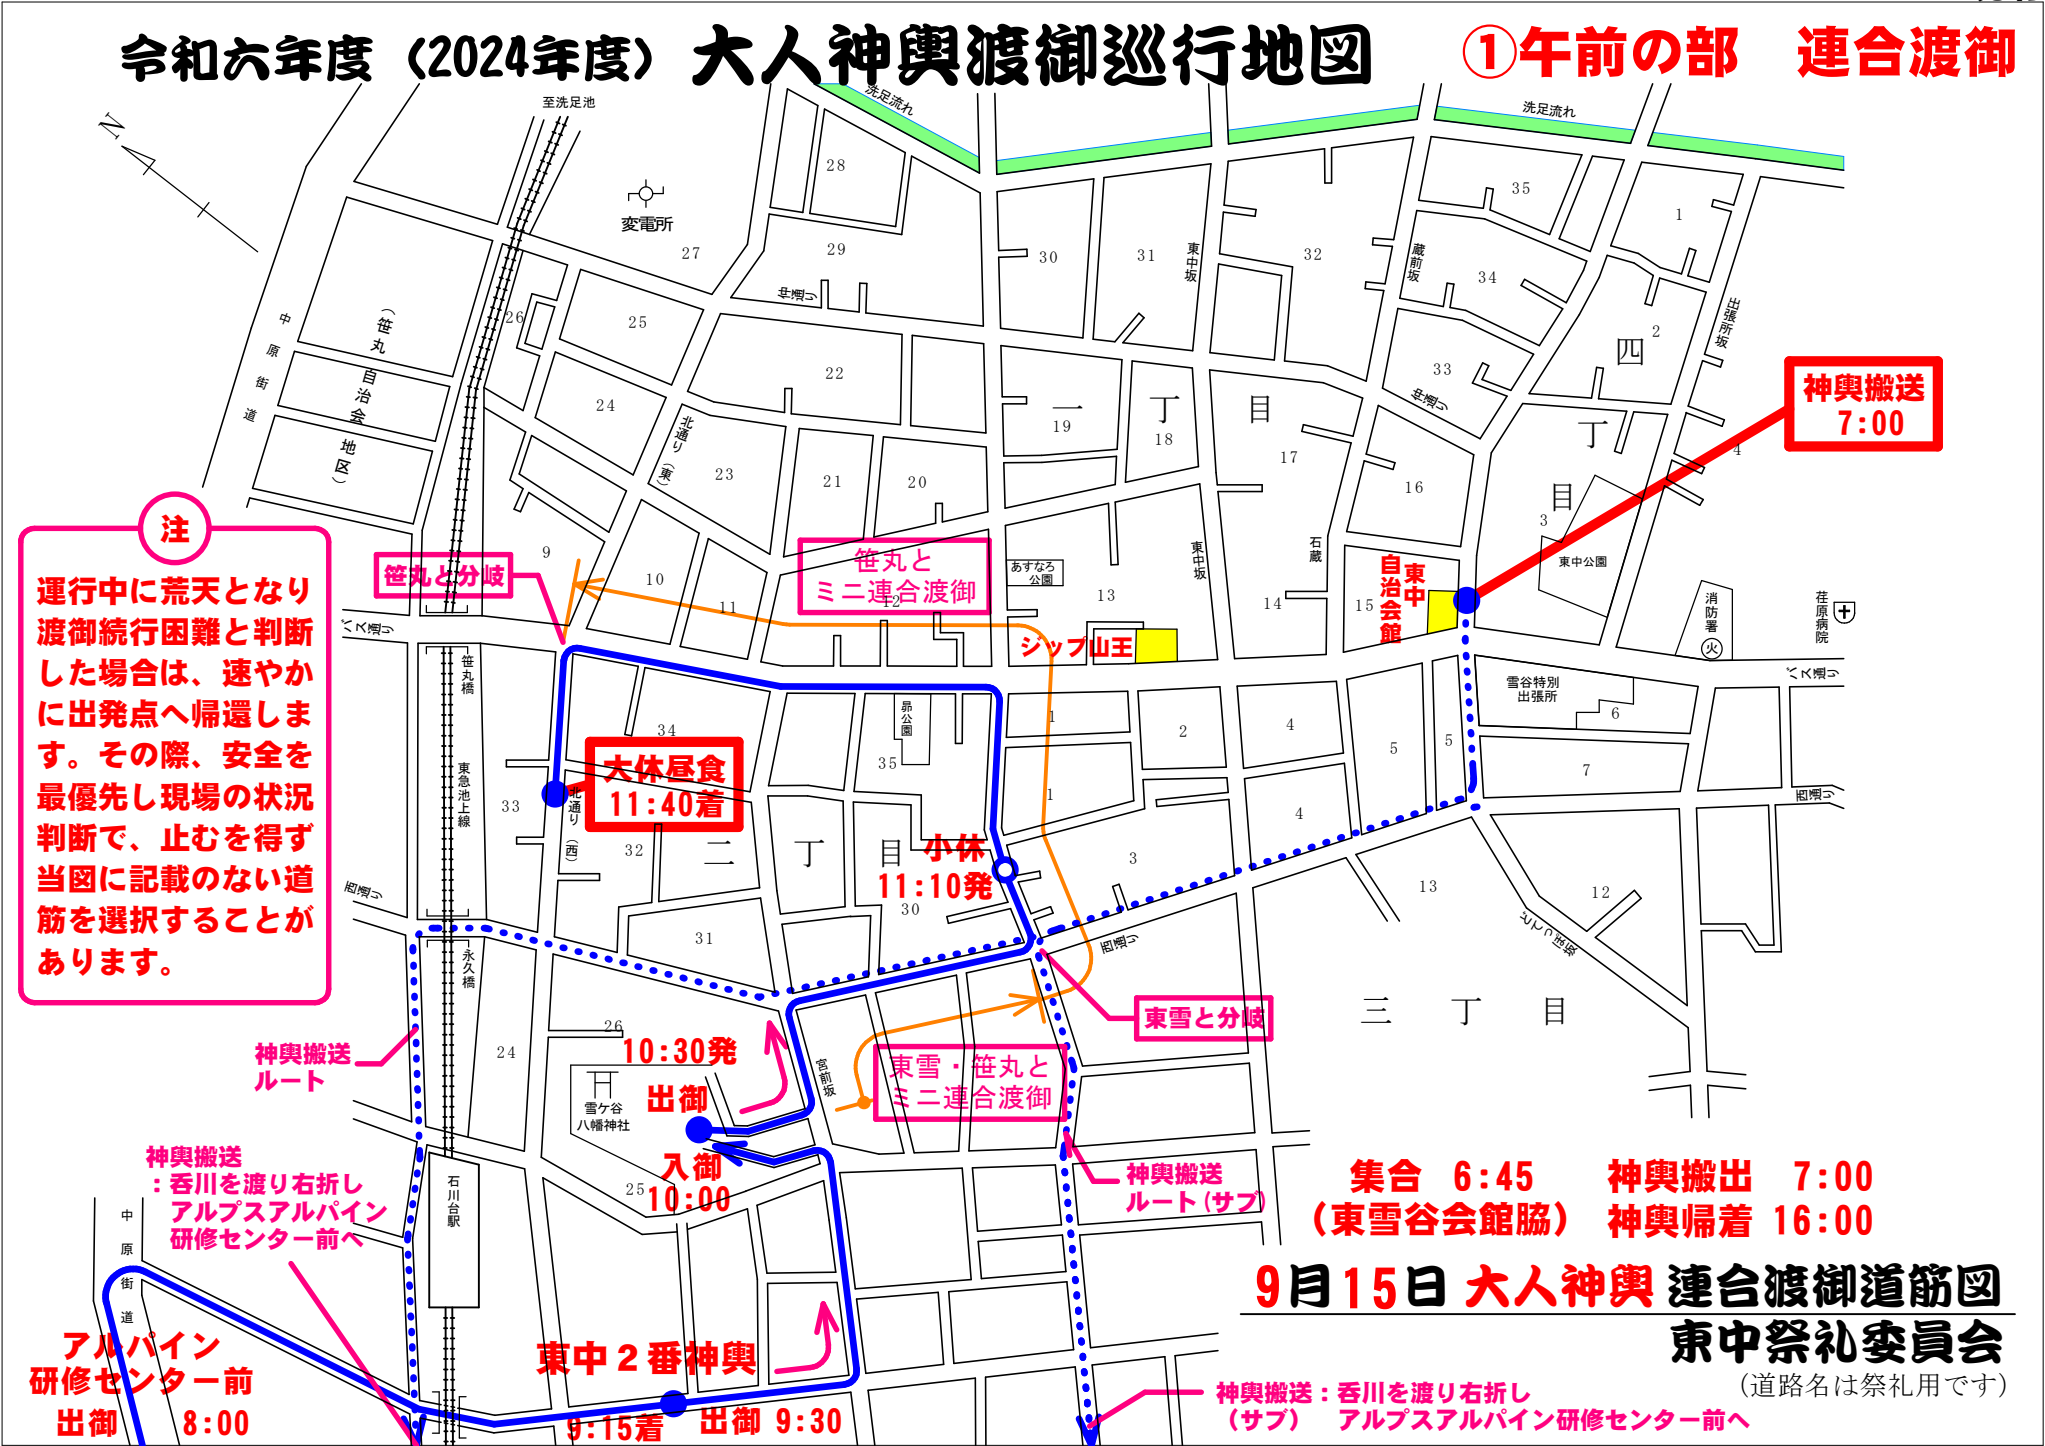

# 令和六年度（2024年度）大人神輿渡御巡行地図

## ①午前の部 連合渡御

**注**  
 運行中に荒天となり渡御続行困難と判断した場合は、速やかに出発点へ帰還します。その際、安全を最優先し現場の状況判断で、止むを得ず当図に記載のない道筋を選択することがあります。

**神輿搬送  
7:00**

**大休昼食  
11:40着**

笹丸と  
ミニ連合渡御

東雪・笹丸と  
ミニ連合渡御

東雪と分岐

**集合 6:45 神輿搬出 7:00**  
**(東雪谷会館脇) 神輿帰着 16:00**

**9月15日 大人神輿 連合渡御道筋図**  
**東中祭礼委員会**

神輿搬送：呑川を渡り右折し  
 (サブ) アルプスアルパイン研修センター前へ

(道路名は祭礼用です)