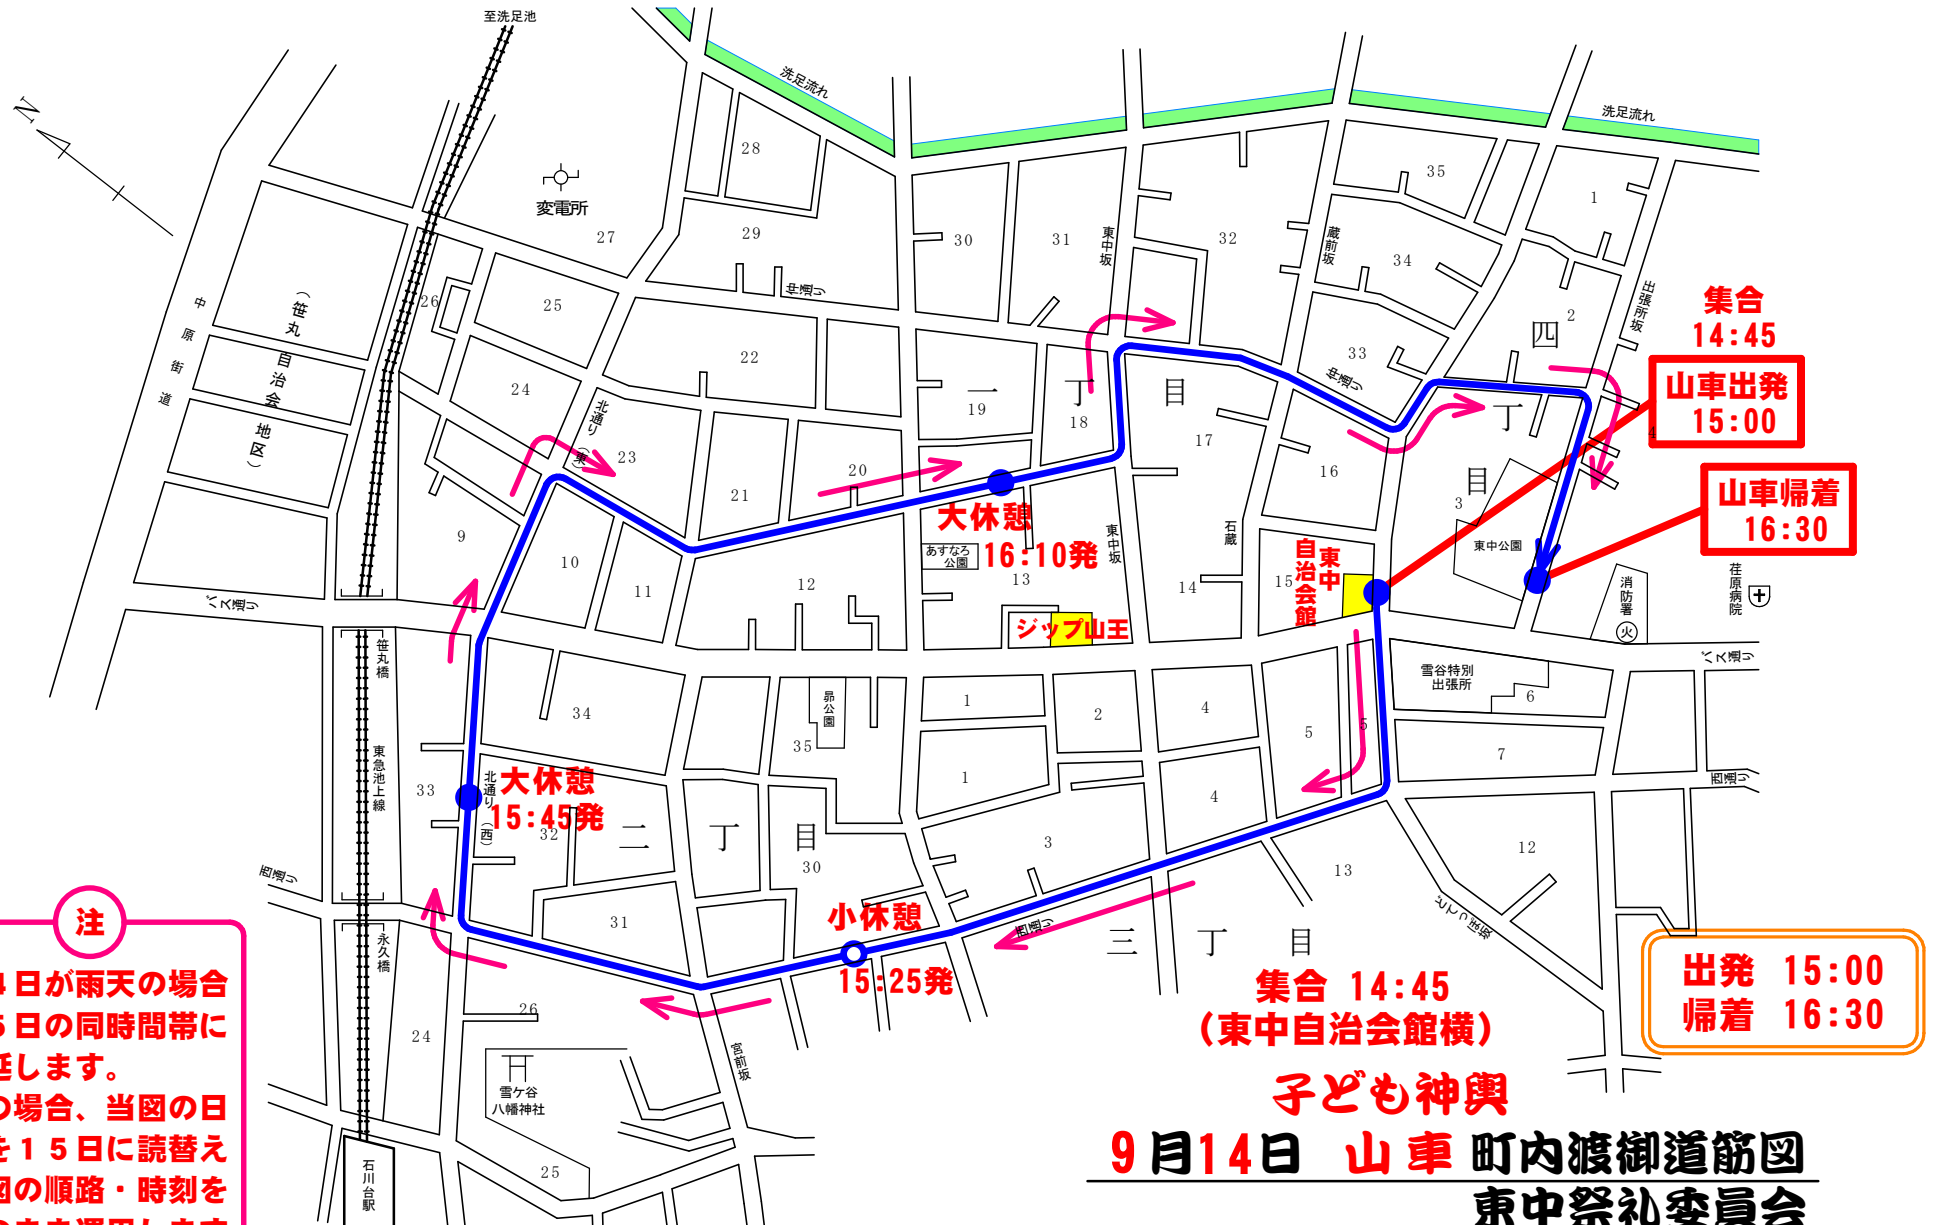

# 令和六年度（2024年度）山車・子ども神輿渡御巡行地図

**注**  
 14日が雨天の場合  
 15日の同時帯に  
 順延します。  
 その場合、当図の日  
 付を15日に読替え  
 当図の順路・時刻を  
 そのまま運用します。

**注) 当日の運行状況・天候（降雨、気温等）によっては、順路を変更する場合があります。**

集合 14:45  
 (東中自治会館横)  
 山車出発 15:00  
 山車帰着 16:30  
 出発 15:00  
 帰着 16:30  
**子ども神輿**  
**9月14日 山車 町内渡御道筋図**  
**東中祭礼委員会**

(道路名は祭礼用です)