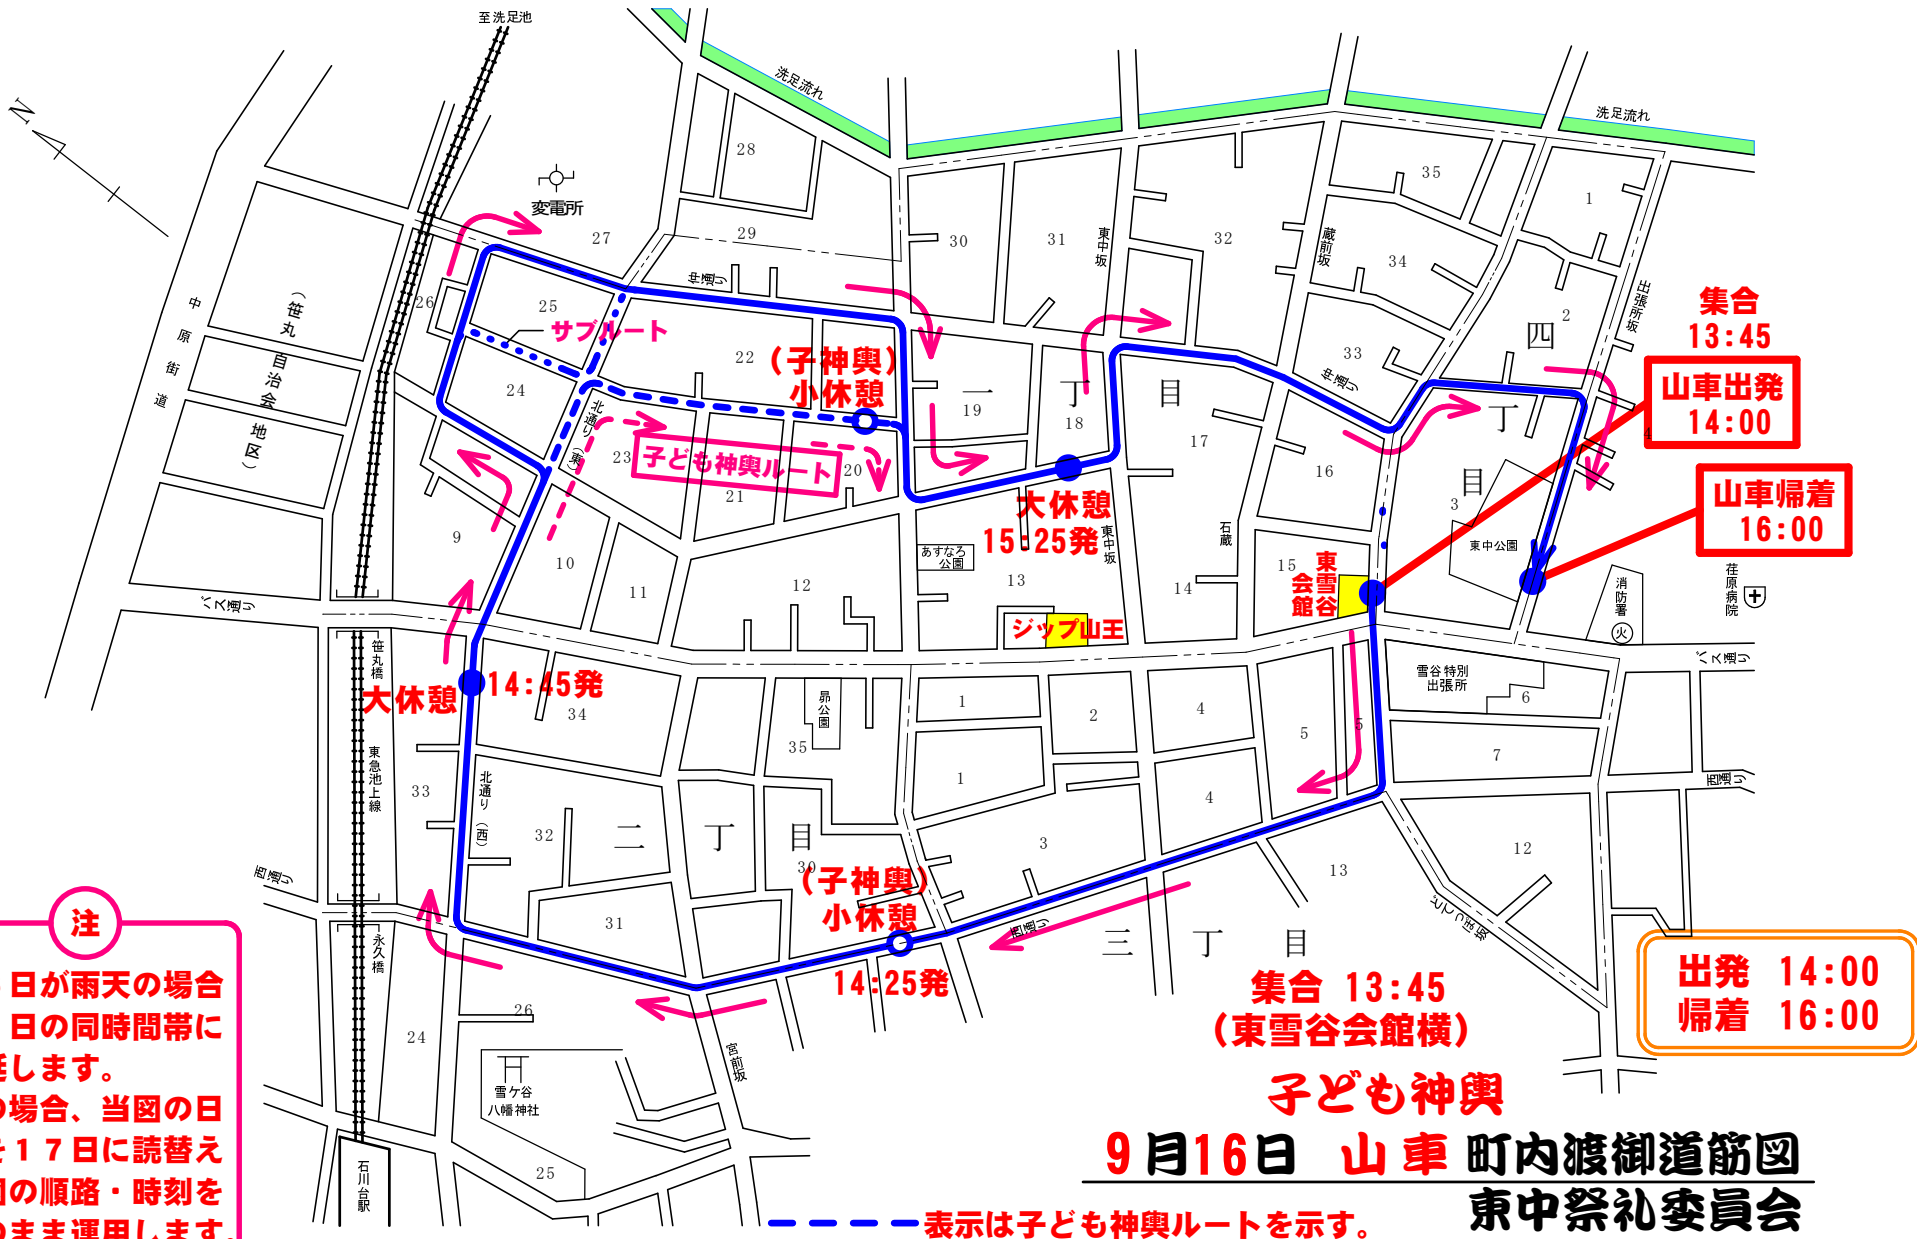

平成二十九年度 山車・子ども神輿渡御巡行地図

集合 13:45
山車出発 14:00
山車帰着 16:00

出発 14:00
帰着 16:00

集合 13:45 (東雪谷会館横)
子ども神輿
9月16日 山車 町内渡御道筋図
東中祭礼委員会
 (道路名は祭礼用です)

注
 16日が雨天の場合
 17日の同時間帯に
 順延します。
 その場合、当図の日
 付を17日に読替え
 当図の順路・時刻を
 そのまま運用します。

注) 当日の運行状況・天候によっては、順路を変更する場合があります。